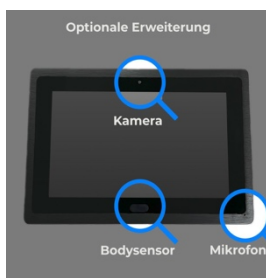

Merkmale:

- WLAN integriert.
- Netzwerk über LAN.
- Spannungsversorgung mit Netzteil
- Wandeinbau und Schaltschrank Einbau.
- Erhältlich in Schwarz und Silber
- IP65 Frontseite