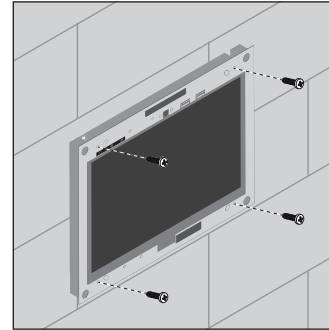

Adapter für die Unterputzdose des Merten Touch-Panel 7 Adapter for the Flush-Mounted Box of the Merten Touch-Panel 7

PEAKnx
Dogawist Investment GmbH
Otto-Röhm-Straße 69
64293 Darmstadt

www.peaknx.com
info@peaknx.com