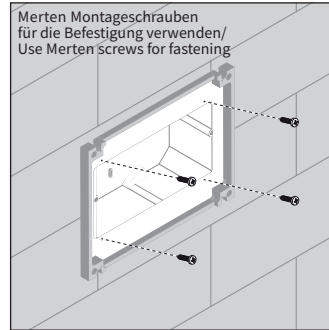

Adapter für die Unterputzdose des Merten Touch-Panel 7 Adapter for the Flush-Mounted Box of the Merten Touch-Panel 7

PEAKnx
Dogawist Investment GmbH
Otto-Röhm-Straße 69
64293 Darmstadt

www.peaknx.com
info@peaknx.com