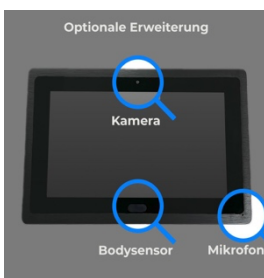

Merkmale:

- HDMI Anschluss
- USB Anschluss für den Touch
- Spannungsversorgung mit Netzteil
- Wandeinbau und Schaltschrank Einbau.
- Erhältlich in Schwarz und Silber
- IP65 Frontseite