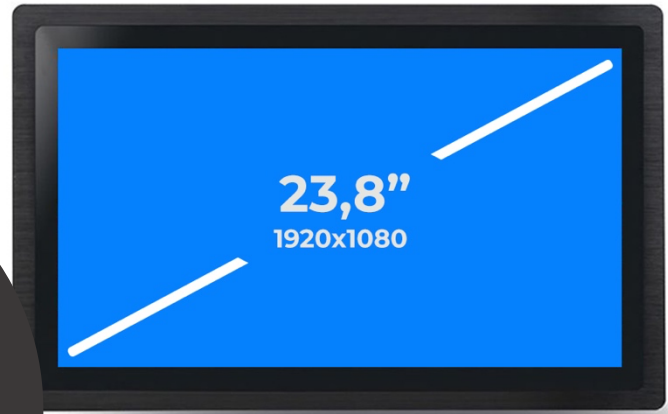

Datenblatt

23.8" Touch Display

TP01