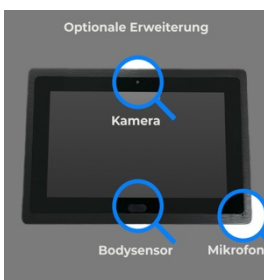

Merkmale:

- HDMI Anschluss
- USB Anschluss für den Touch
- Spannungsversorgung mit Netzteil
- Wandeinbau und Schaltschrank Einbau.
- Erhältlich in Schwarz und Silber
- IP65 Frontseite
- •